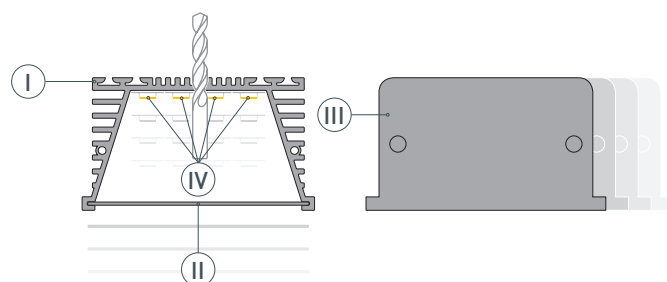

1. **3** / Просверлите в профиле (I) отверстия для выводов кабелей питания. Установите в профиль светодиодную ленту (IV). Установите экран (II) и заглушки (III).