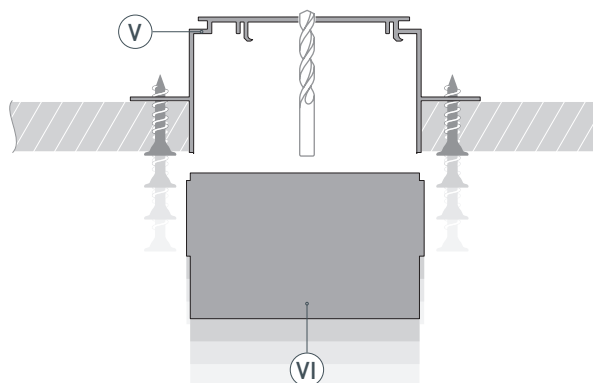

ПАРАМЕТРЫ

Артикул	019881
Модель	KLUS-POWER-RW70FS-2000 ANOD
Цвет	 серебристый
Покрытие	анодированное
Форма (сечение)	прямоугольный
Назначение	линии света
Размеры профиля	2000×73×46 мм
Ширина площадки для лент	44 мм

ЧЕРТЕЖ

РУКОВОДСТВО ПО МОНТАЖУ ПРОФИЛЯ

Необходимые компоненты для монтажа с помощью профиля-держателя

- 1** / Просверлите в профиле-держателе (V) отверстия для выводов кабелей питания. Установите заглушки профиля-держателя (VI). Закрепите профиле-держатель (V) на поверхности.

- 2** / Выведите кабель от блока питания для светодиодной ленты. Вставьте в пазы профиля-держателя скобы (VII). Количество скоб зависит от длины профиля: 4 скобы для профиля длиной 1 м, 6 — для 2 м, 8 — для 3 м. Первые и последние скобы должны быть размещены на расстоянии 10-15 см от конца профиля.

- 3** / Просверлите в профиле (I) отверстия для выводов кабелей питания. Установите в профиль светодиодную ленту (IV). Установите экран (II) и заглушки (III).

- 4** / Соедините кабели питания светодиодной ленты. Установите профиль (I) в профиль-держатель (V).