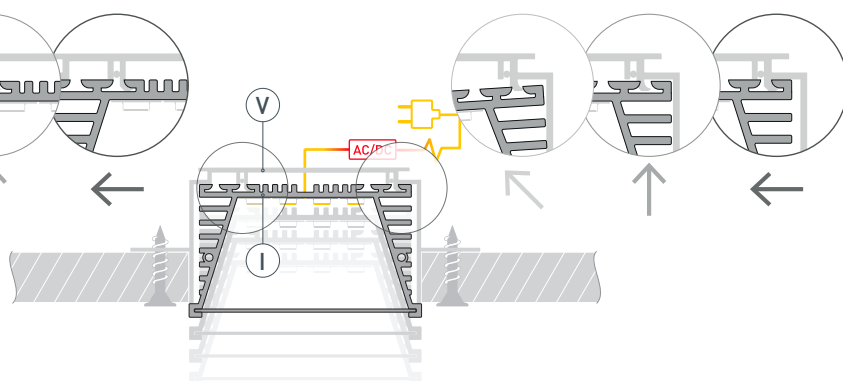

ПРИМЕНЕНИЕ

- Мощный встраиваемый профиль с узким фланцем, для создания широких световых полос.
- Для многорядных светодиодных лент или нескольких лент общей шириной до 44 мм.

44 мм

Встраиваемый

Серебристый

ЧЕРТЕЖ

РУКОВОДСТВО ПО МОНТАЖУ ПРОФИЛЯ

Необходимые компоненты для монтажа с помощью профиля-держателя

- 1** / Просверлите в профиле-держателе (V) отверстия для выводов кабелей питания. Установите заглушки профиля-держателя (VI). Закрепите профиле-держатель (V) на поверхности.

- 2** / Выведите кабель от блока питания для светодиодной ленты. Вставьте в пазы профиля-держателя скобы (VII). Количество скоб зависит от длины профиля: 4 скобы для профиля длиной 1 м, 6 — для 2 м, 8 — для 3 м. Первые и последние скобы должны быть размещены на расстоянии 10-15 см от конца профиля.

- 3** / Просверлите в профиле (I) отверстия для выводов кабелей питания. Установите в профиль светодиодную ленту (IV). Установите экран (II) и заглушки (III).

- 4** / Соедините кабели питания светодиодной ленты. Установите профиль (I) в профиль-держатель (V).